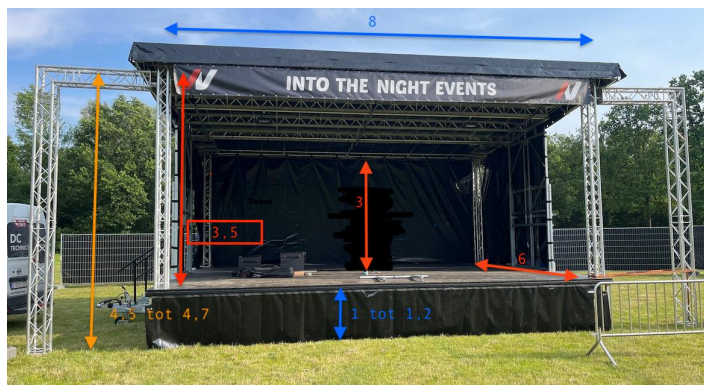

Stage Trailer 48m²

PRODUCT SPECS :

Podiumwagen 8 x 6 meter x 5,1 hoog
 Podiumwagen gesloten afmetingen : 9,6 x 2,5 x 3,8h
 Gewicht : 2500 kg
 Podium hoogte : 1 meter
 Clearance : 3,9m front and 3,3m back
 Wings max. gewicht : 300kg/wing
 Roof max. load gewicht : 1000 kg
 Vloer : max. 500kg/m²
 1 podium trap

Opbouwtijd : 60 min / 2 pers.
 Opbouwtijd met wings : 75 min / 2 pers

OPTIES :

- Transport , berekend per locatie
- Side Wings U vorm. (RM : ST48WING)
- Side Wings T , met geprinte front banner op maat.
- Extra Trappen
- Stage Ramp