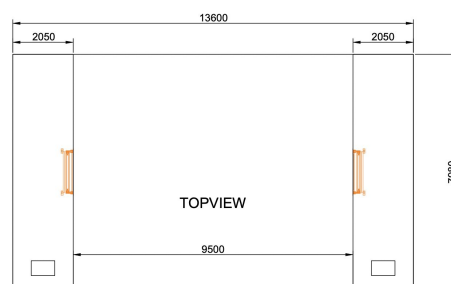

Stage Trailer 48m²

PRODUCT SPECS :

Podiumwagen 8 x 6 meter x 5,1 hoog
 Podiumwagen gesloten afmetingen : 9,6 x 2,5 x 3,8h
 Gewicht : 2500 kg
 Podium hoogte : 1 meter
 Clearance : 3,9m front and 3,3m back
 Wings max. gewicht : 300kg/wing
 Roof max. load gewicht : 1000 kg
 Vloer : max. 500kg/m²
 1 podium trap

PRODUCT SPECS :

De mob108 is een mobiel podium opgebouwd op een enkel assige oplegger van 22T
Gesloten/rijdende toestand: oplegger van 13m60 lang + trekker, 2m55 breed, vrije hoogte 4m.

Opgebouwd:

Podiumvloer 13m60 op 8m.
 Vloerhoogte variabel tussen 1m60 en 2m.
 Vloerbelasting max. 350kg/m².
 Clearance 5m50.
 Dakzeil in polyester, binnen met zwarte rubberlaag.
 Luifel vooraan.
 Zijzeilen in zwart pvc gecombineerd met PE agroflor. B
 randvertragend DIN4102 B1
 Dakbelasting max. 4000kg
 In het podium zijn riggingpunten voorzien, plan is beschikbaar.
 Er zijn mogelijkheden om geluid te stacken of in te hangen.
 Er is 1 trap voorzien en een laadram van 1m breed.
 Werklicht dmv hpl lampen.
 Opbouw en afbraak kan autonoom, voor het werklicht is er een stopcontact 240V nodig.
 Dit podium wordt hydraulisch pas gesteld en opent ook hydraulisch.
 Opbouw in 3u en afbraak in 2u30 door 2 personen.