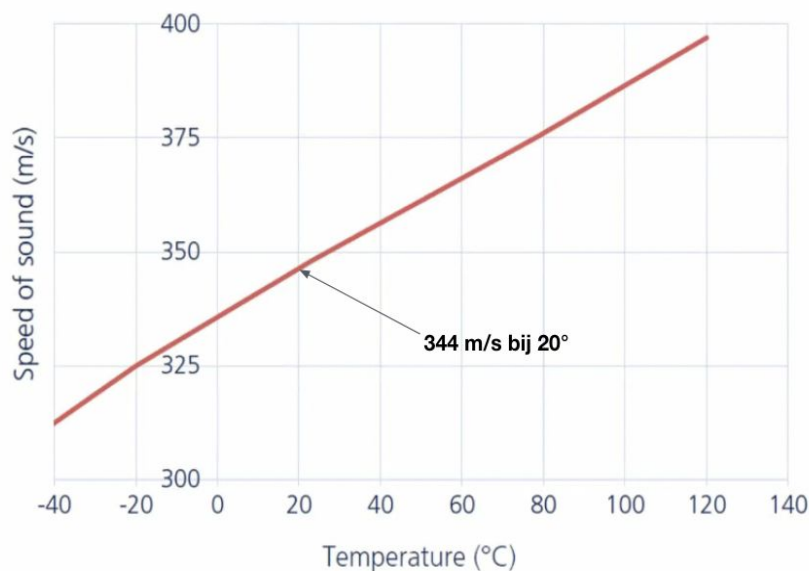

Temperatuur versus snelheid van geluid

Als we een ultrasoon sensor gebruiken om een object te detecteren of een afstand of niveau te meten, dan willen we natuurlijk dat dit heel nauwkeurig gebeurt. Om dat te kunnen doen, dienen we rekening te houden met variabelen die van invloed kunnen zijn op de werking van de ultrasoon sensor. Zoals temperatuur, snelheid van geluid door lucht, luchtvochtigheid, luchtdruk en de demping van geluid.

Temperatuur heeft de grootste invloed op de snelheid van geluid. De relatie tussen temperatuur en snelheid van geluid is nagenoeg lineair.

Geluid verplaatst zich door lucht (medium) met een snelheid van 344 meter per seconde bij een temperatuur van 20 graden. Wordt het warmer, dan neemt de snelheid van geluid toe. Om dat te compenseren hebben de meeste microsonic ultrasoon sensoren een interne temperatuurcompensatie. Een geïntegreerde temperatuursensor meet de actuele temperatuur en compenseert hierop de gemeten waarde. Dit komt de nauwkeurigheid van de meting ten goede.