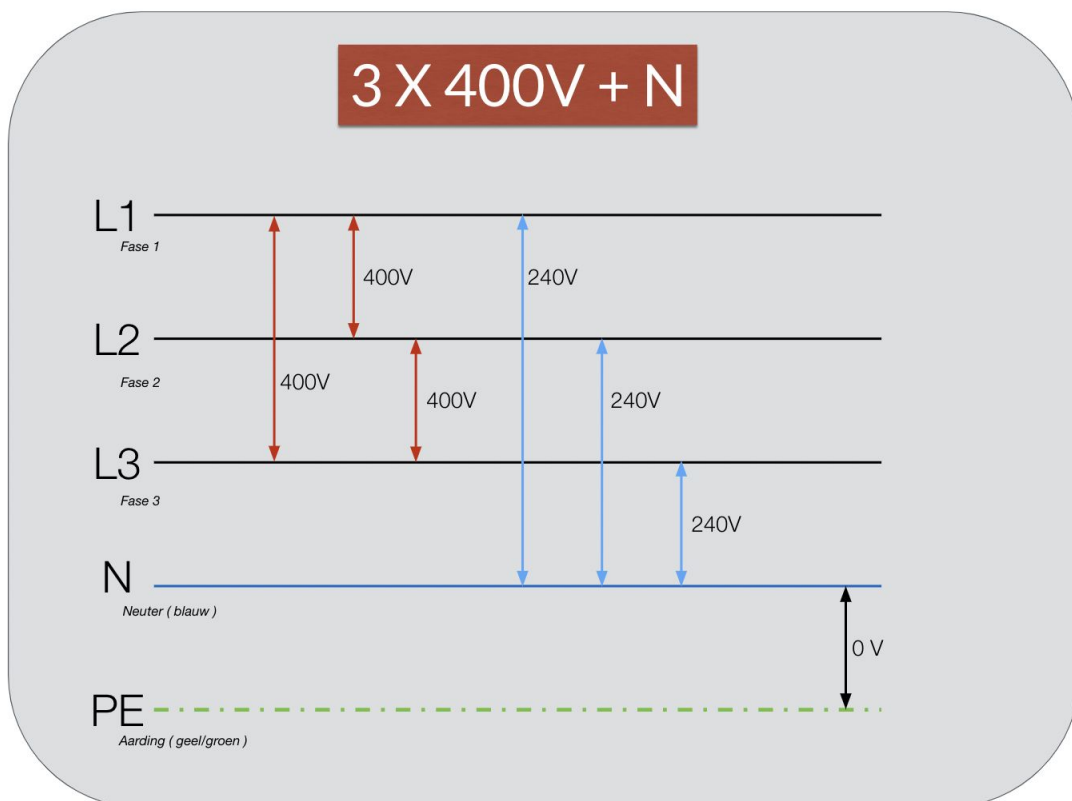

3 Fase net 3x400V + N + aarding

Principe uitleg en gevaar van “Zwevende Neuter”