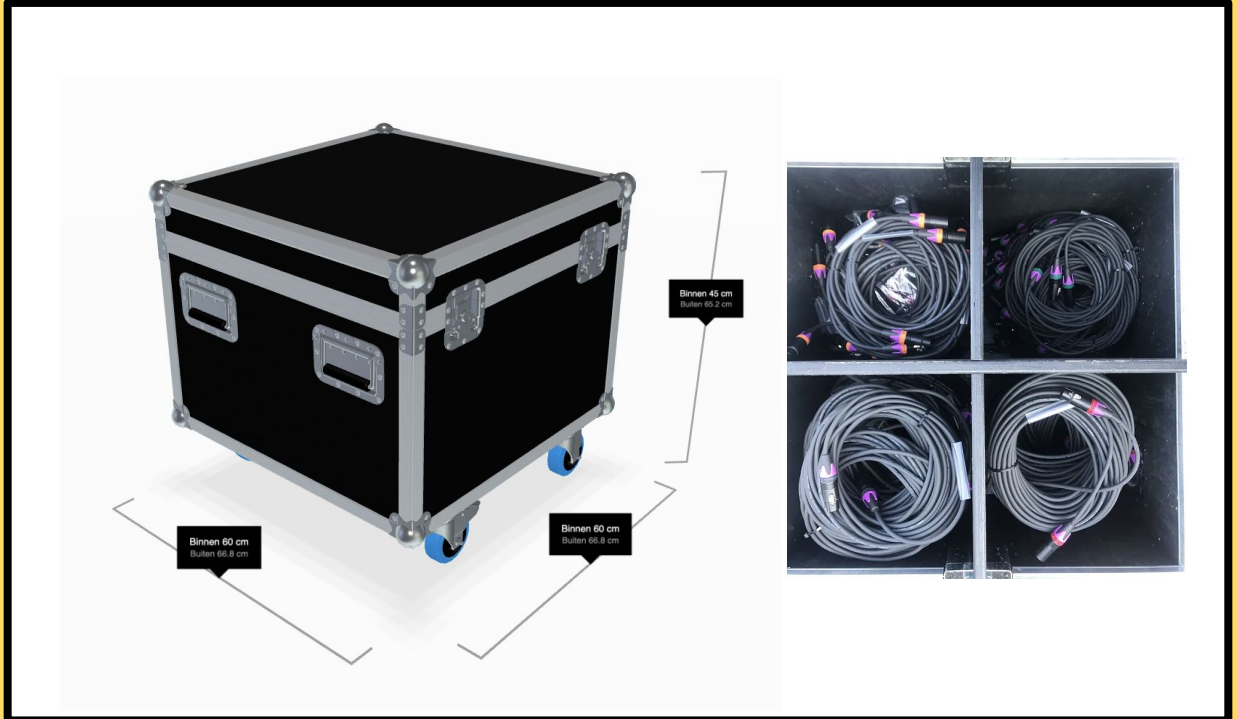

TOTAL : 40 pieces

DRY HIRE : YES

RM PRODUCT CODE :

RENTAL PRICE : 60,00

CATEGORY : POWER DISTRI & CABLES

XLR 3 pin KIT (model : 60/60) Neutrik

PRODUCT SPECS :

- 10 x 1 m (bruin label)
- 20 x 2 m (rood label)
- 20 x 3 m (oranje label)
- 20 x 5 m (groen label)
- 20 x 10 m (zwart label)
- 10 x 20m (rood label) of 10 x 25m (groen label)