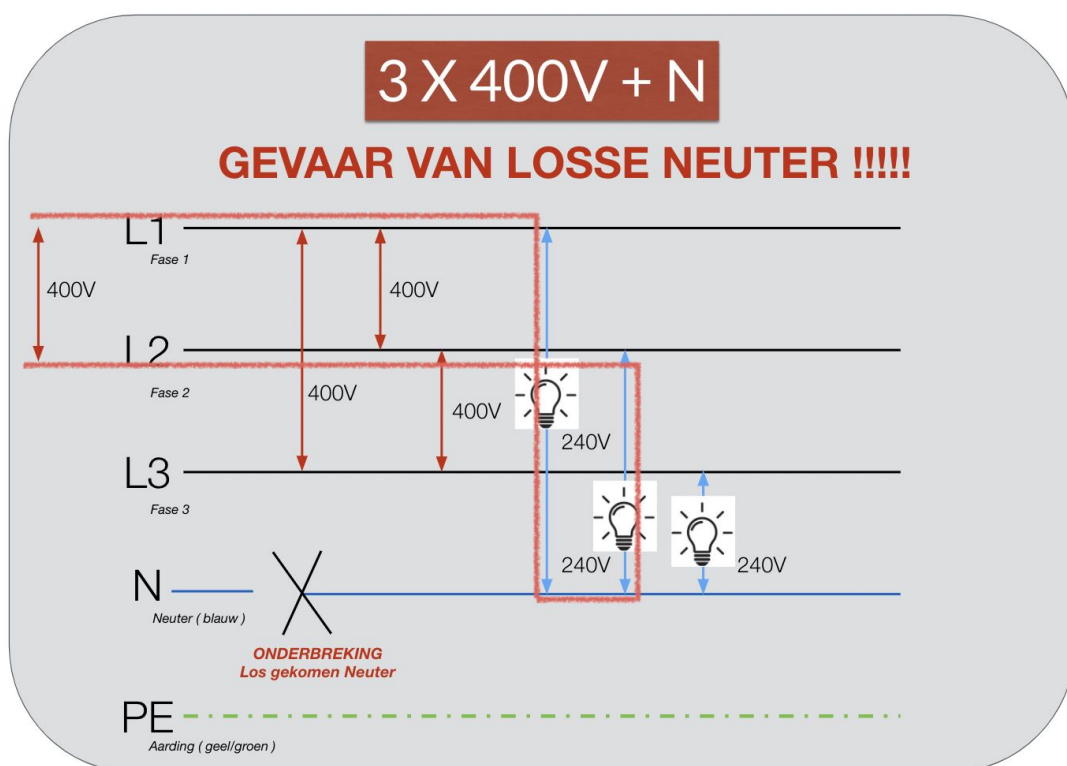

Bij een losse of onderbroken Neuter zullen de toestellen die nog in het circuit zitten zich in “serie” gedragen tussen L1,L2,L3
De verbruikers gaan dus in serie op 400V.