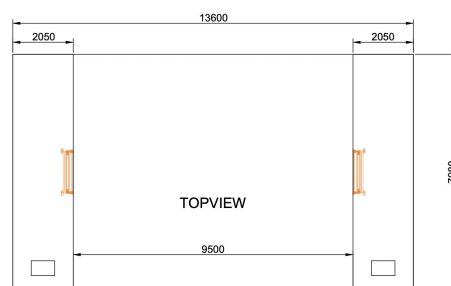

DRY HIRE : NO - Only with Expovision crew

RM PRODUCT CODE : STM0B108

RENTAL PRICE : Start at 4950,00

CATEGORY : STAGE