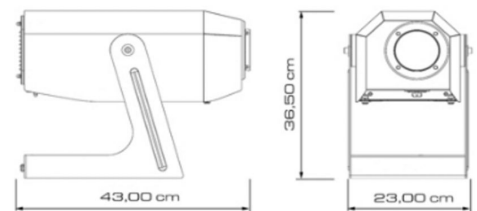

Optics

Fixed lens 27° (115mm)

Manual focus

Gobo Rotator that allows you to rotate a gobo or rotate effect wheel