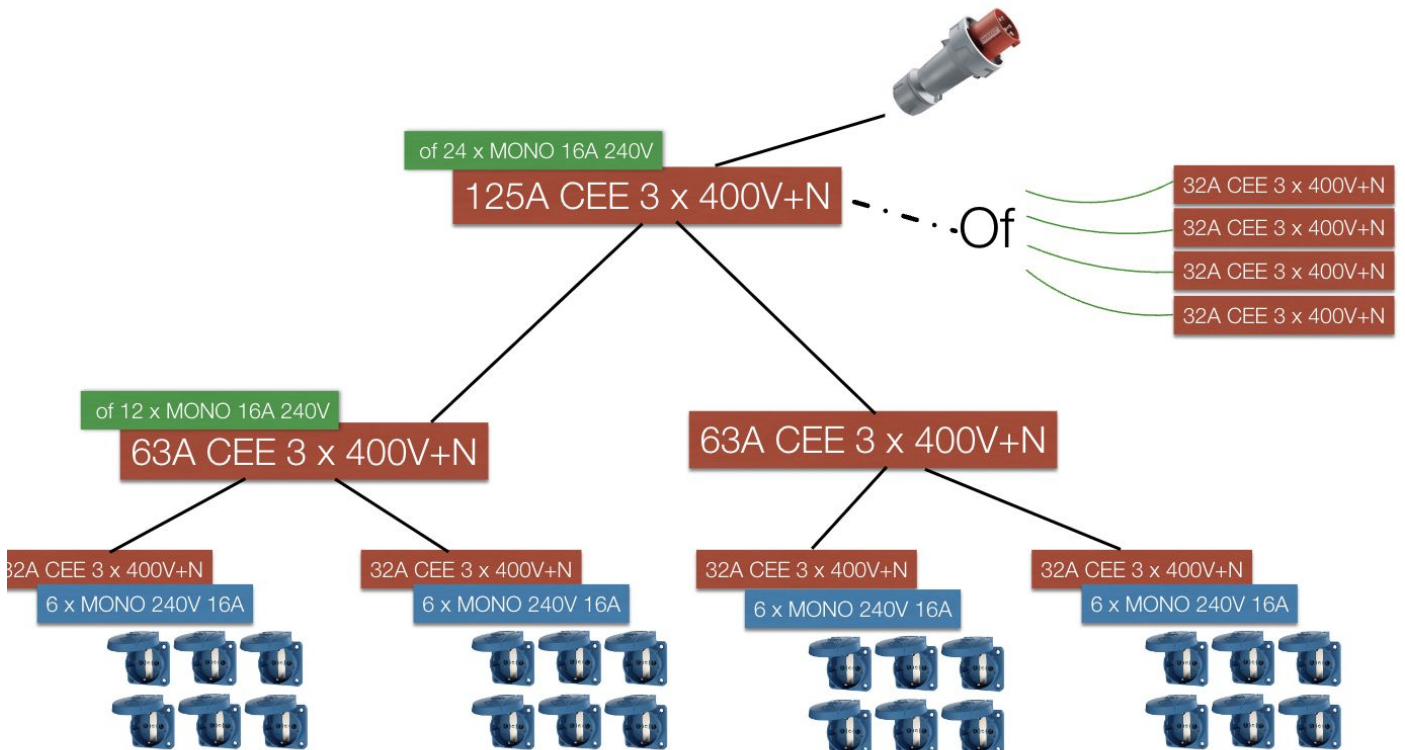

3 Fase net 3x400V + N + aarding

CEE 5 pin ROOD 3 x 400V uitsplitsen tot mono 240V