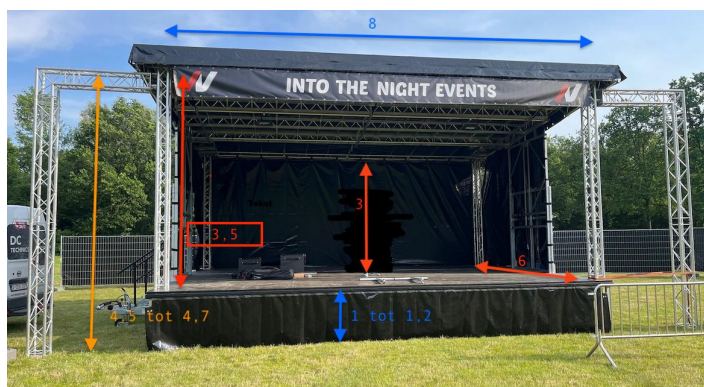

Stage Trailer 48m²

PRODUCT SPECS :

Podiumwagen 8 x 6 meter x 5,1 hoog
 Podiumwagen gesloten afmetingen : 9,6 x 2,5 x 3,8h
 Gewicht : 2500 kg
 Podium hoogte : 1 meter
 Clearance : 3,9m front and 3,3m back
 Wings max. gewicht : 300kg/wing
 Roof max. load gewicht : 1000 kg
 Vloer : max. 500kg/m²
 1 podium trap

Opbouwtijd : 60 min / 2 pers.
 Opbouwtijd met wings : 75 min / 2 pers

OPTIES :

- Transport , berekend per locatie
- Side Wings U vorm. (RM : ST48WING)
- Side Wings T , met geprinte front banner op maat.
- Extra Trappen
- Stage Ramp