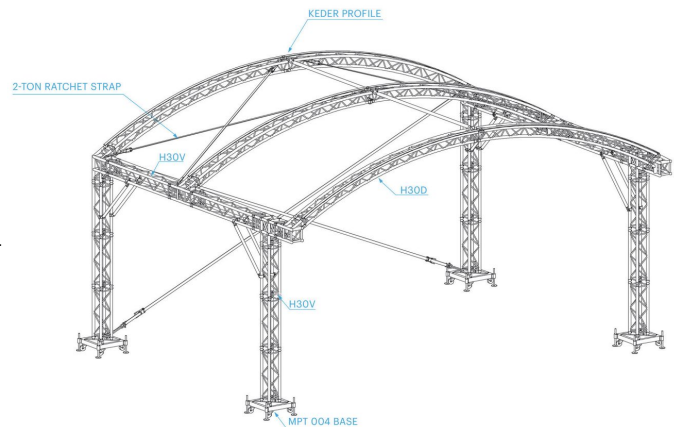

OPTIES :

- Transport , berekend per locatie
- Side Wings U vorm.Max.belasting 150kg
- Side Wings T , met geprinte front banner op maat.
- Extra Trappen
- Stage Ramp