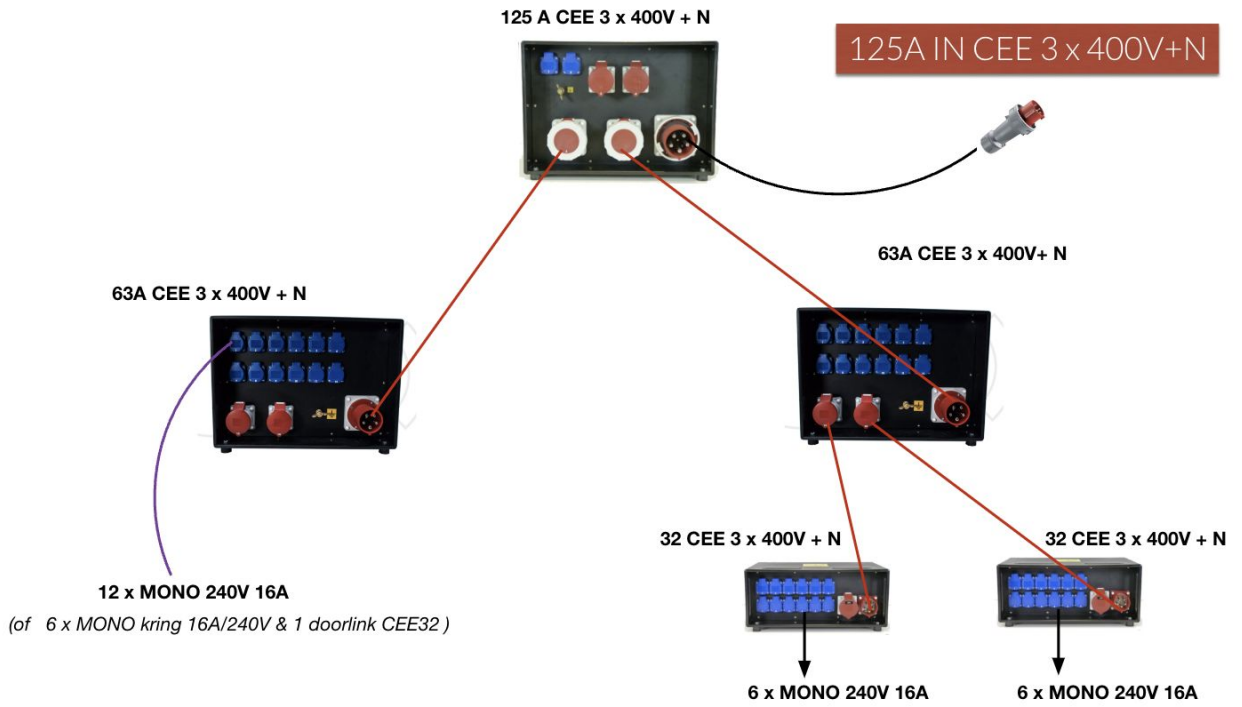

3 Fase net 3x400V + N + aarding

CEE 5 pin ROOD 3 x 400V uitsplitsen tot mono 240V